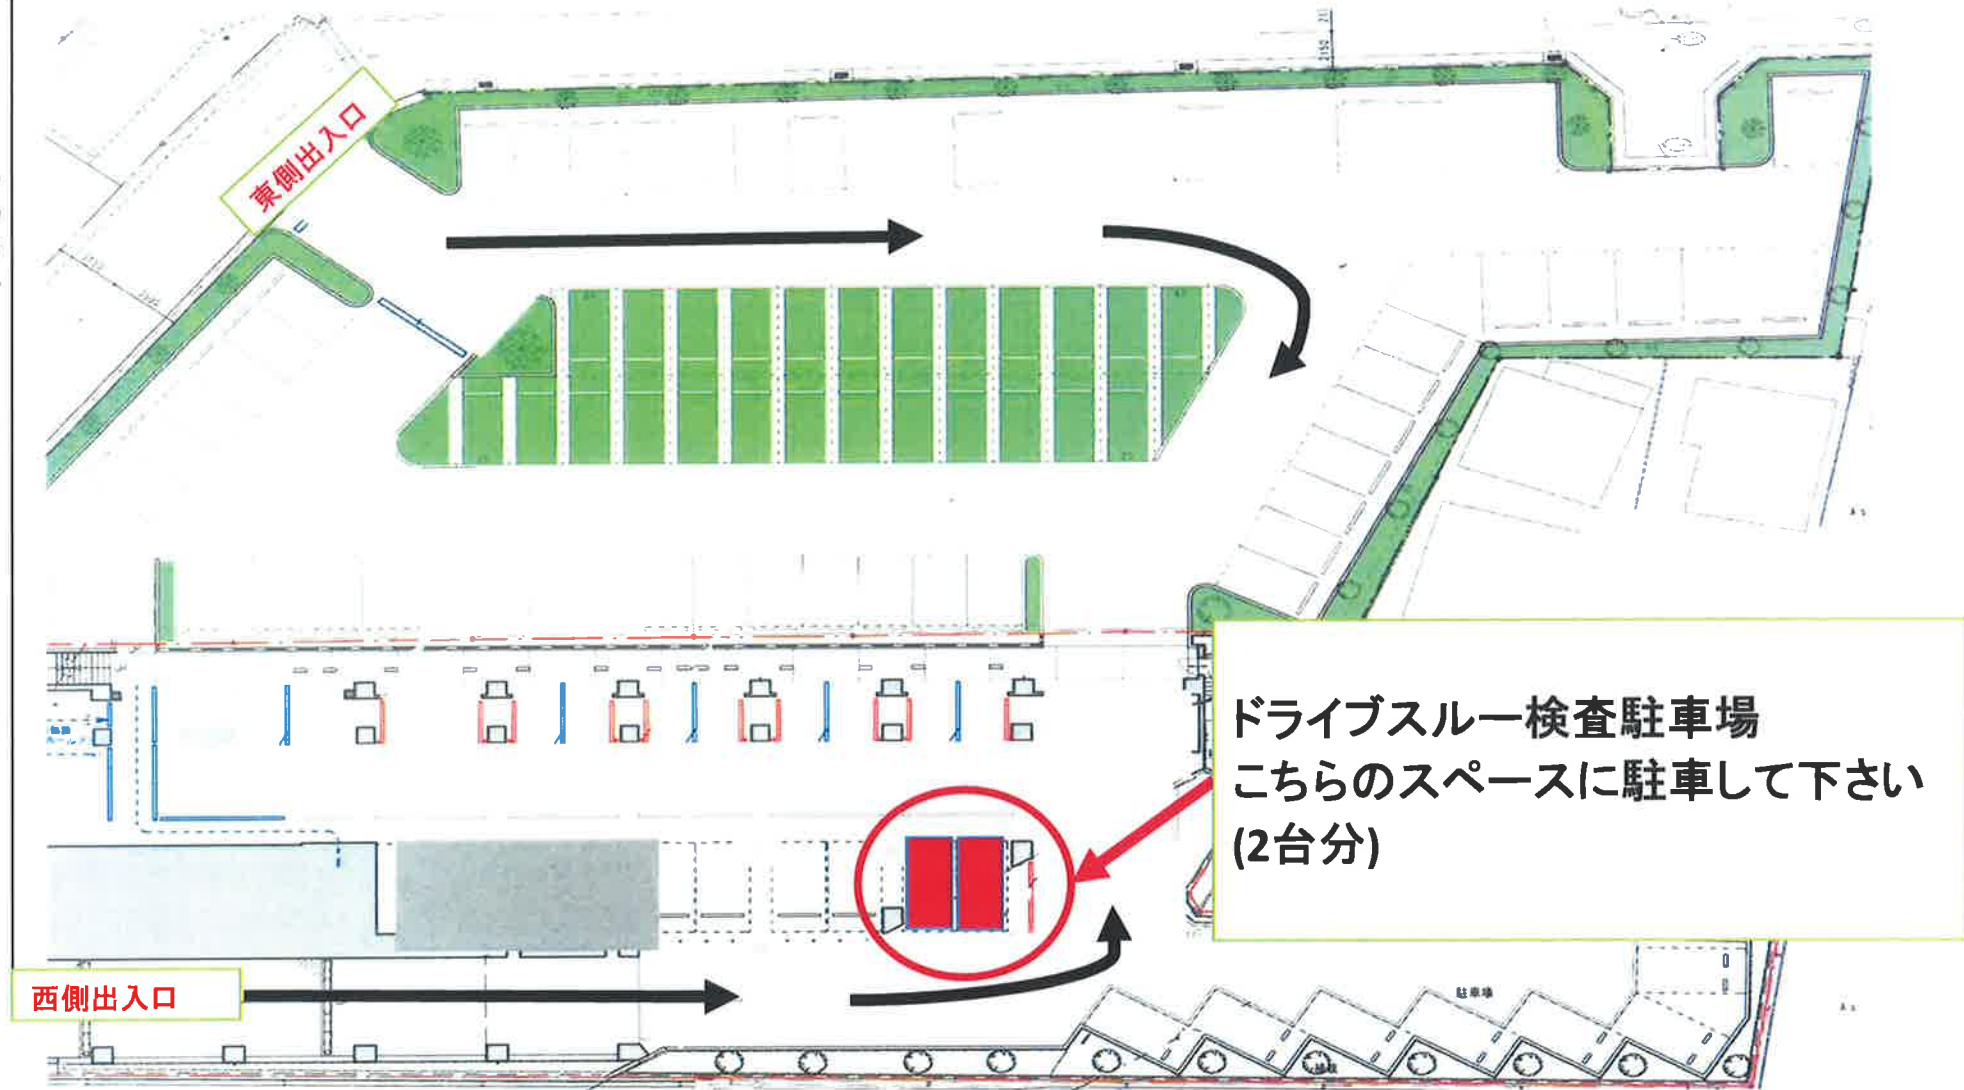

# ドライブスルー検査場所

武庫川パークロード

↓宝塚市役所方面

- 西側出入口よりご来院の方は、スロープを下り、左側の駐車スペースです
- 東側出入口よりご来院の方は直進して、奥を右折して下さい